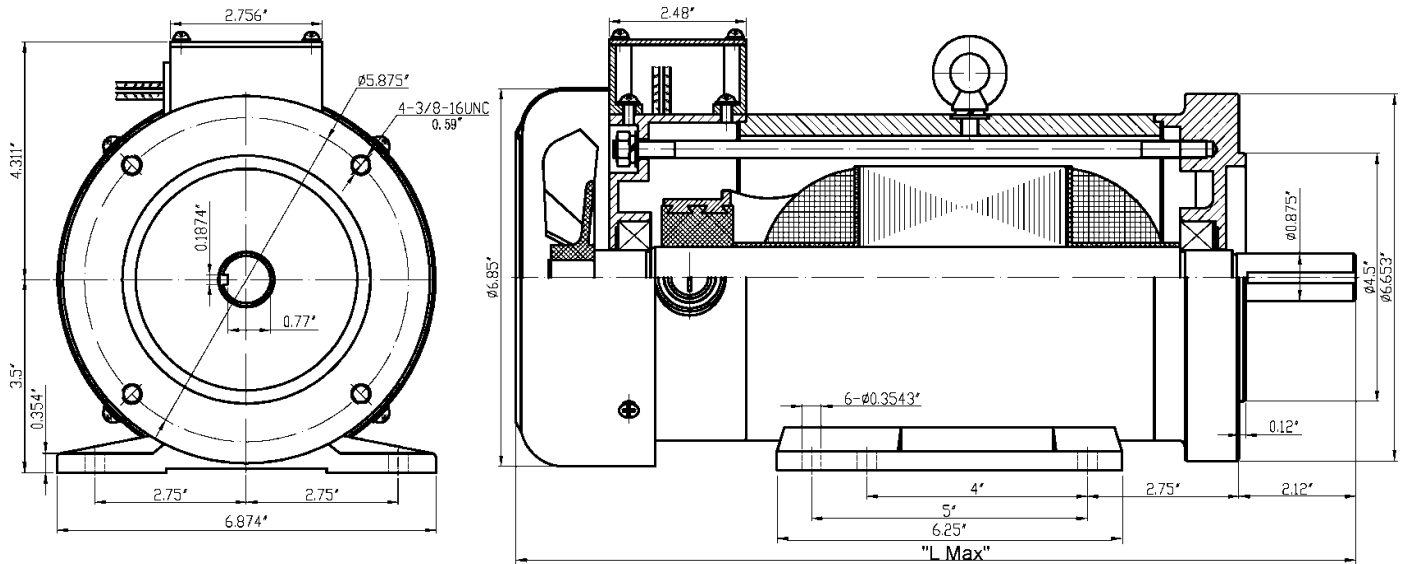

## NEMA 145TC PMDC Motors Specification Sheet

<u>Model</u>	<u>HP</u>	<u>Voltage</u>	<u>Current</u> <u>(Amp)</u>	<u>Speed</u> <u>(RPM)</u>	<u>INSUL</u> <u>Class</u>	<u>Torque</u> <u>(In/lbs)</u>	<u>L Max</u> <u>(inches)</u>
MT-038	1.5	180	8.0	1750	F	54.0	15.6
MT-039	2.0	180	9.5	1750	F	72.0	16.5
MT-040	3.0	180	14.0	1750	F	108.0	18.7